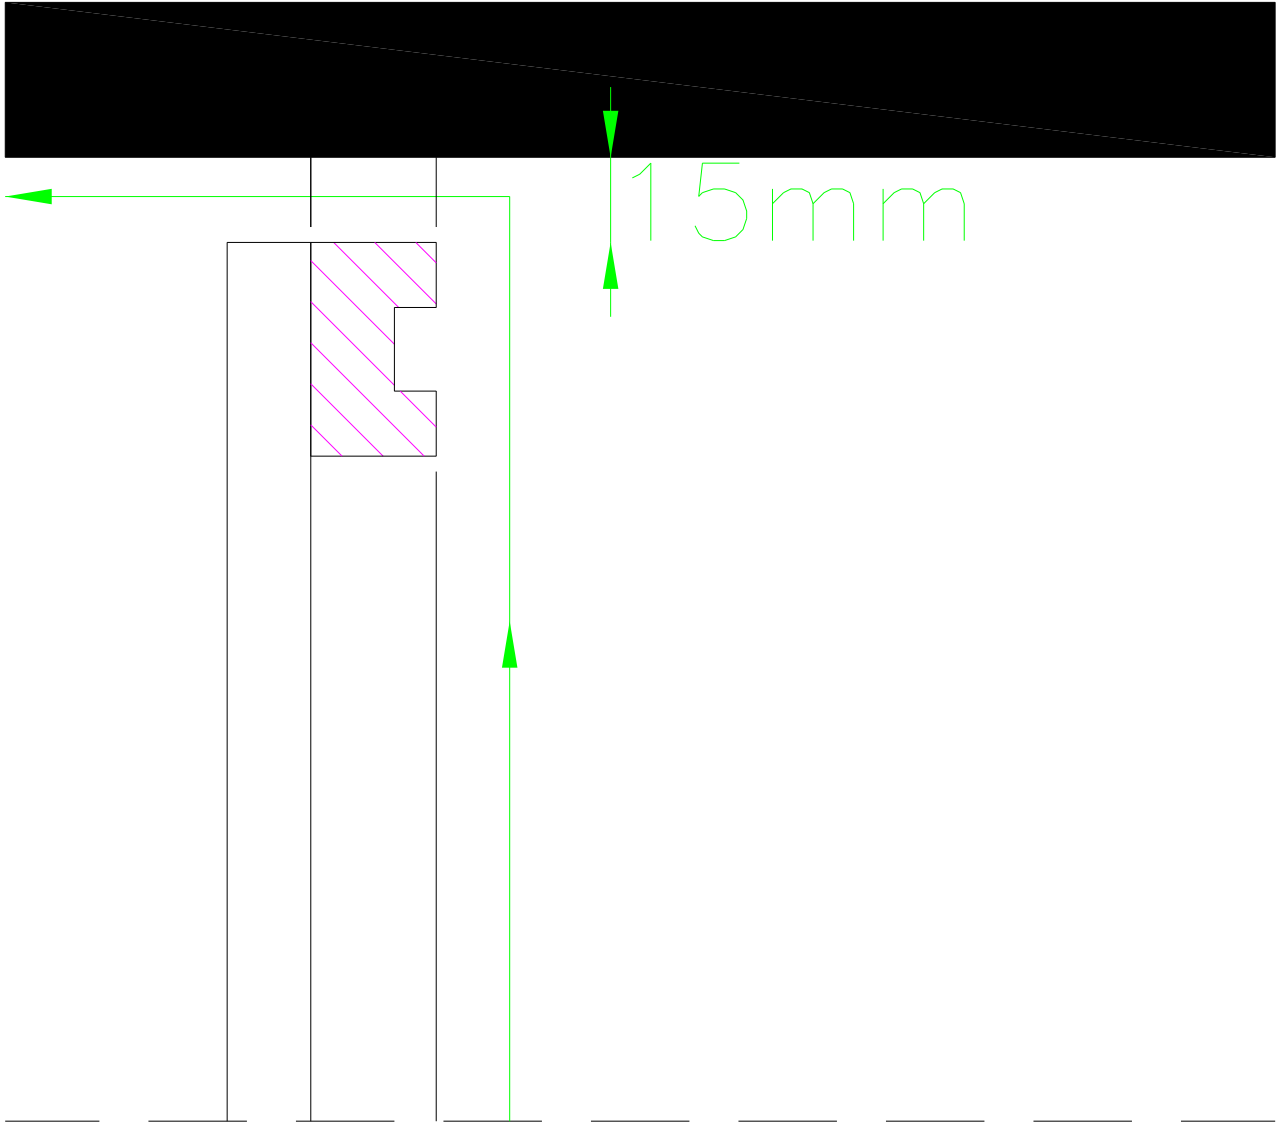

A2

bovendorpel alleen
bij kasten hoger dan
2600 mm.